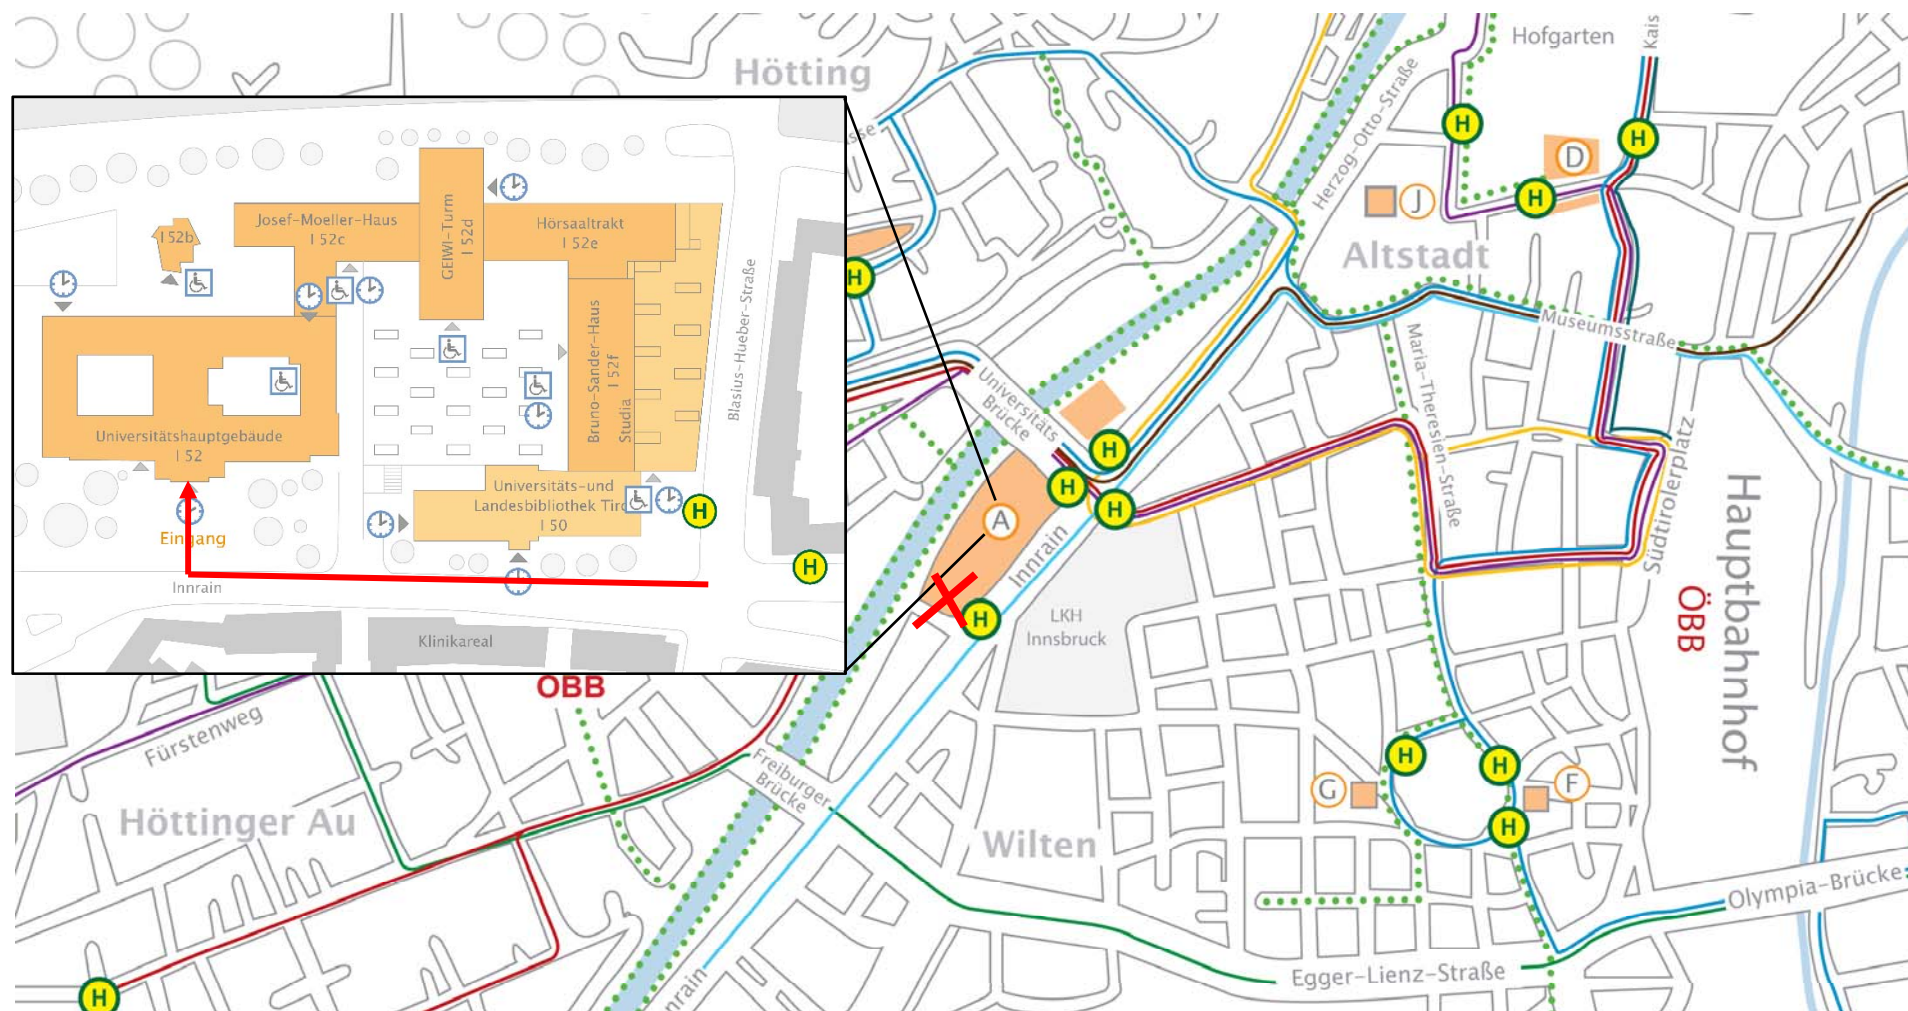

Veranstaltungsort: Hauptgebäude der Universität Innsbruck, Innrain 52, 6020 Innsbruck, Österreich

**Wir bitten um eine umweltfreundliche Anreise!**

Die nächstgelegene Bushaltestelle am Campus A/Hauptgebäude heißt "Klinik/Universität" und wird vom HBF mit folgenden Linien angefahren:  
Bus R (Richtung Reghasse), Tram 3 (Richtung Höttinger Au/West), Bus F (Richtung Flughafen)

Die aktuelle Fahrplanauskunft steht unter [www.ivb.at](http://www.ivb.at) zur Verfügung, das Innsbrucker Stadtrad ab Bahnhof und unter [www.stadtrad.ivb.at](http://www.stadtrad.ivb.at).