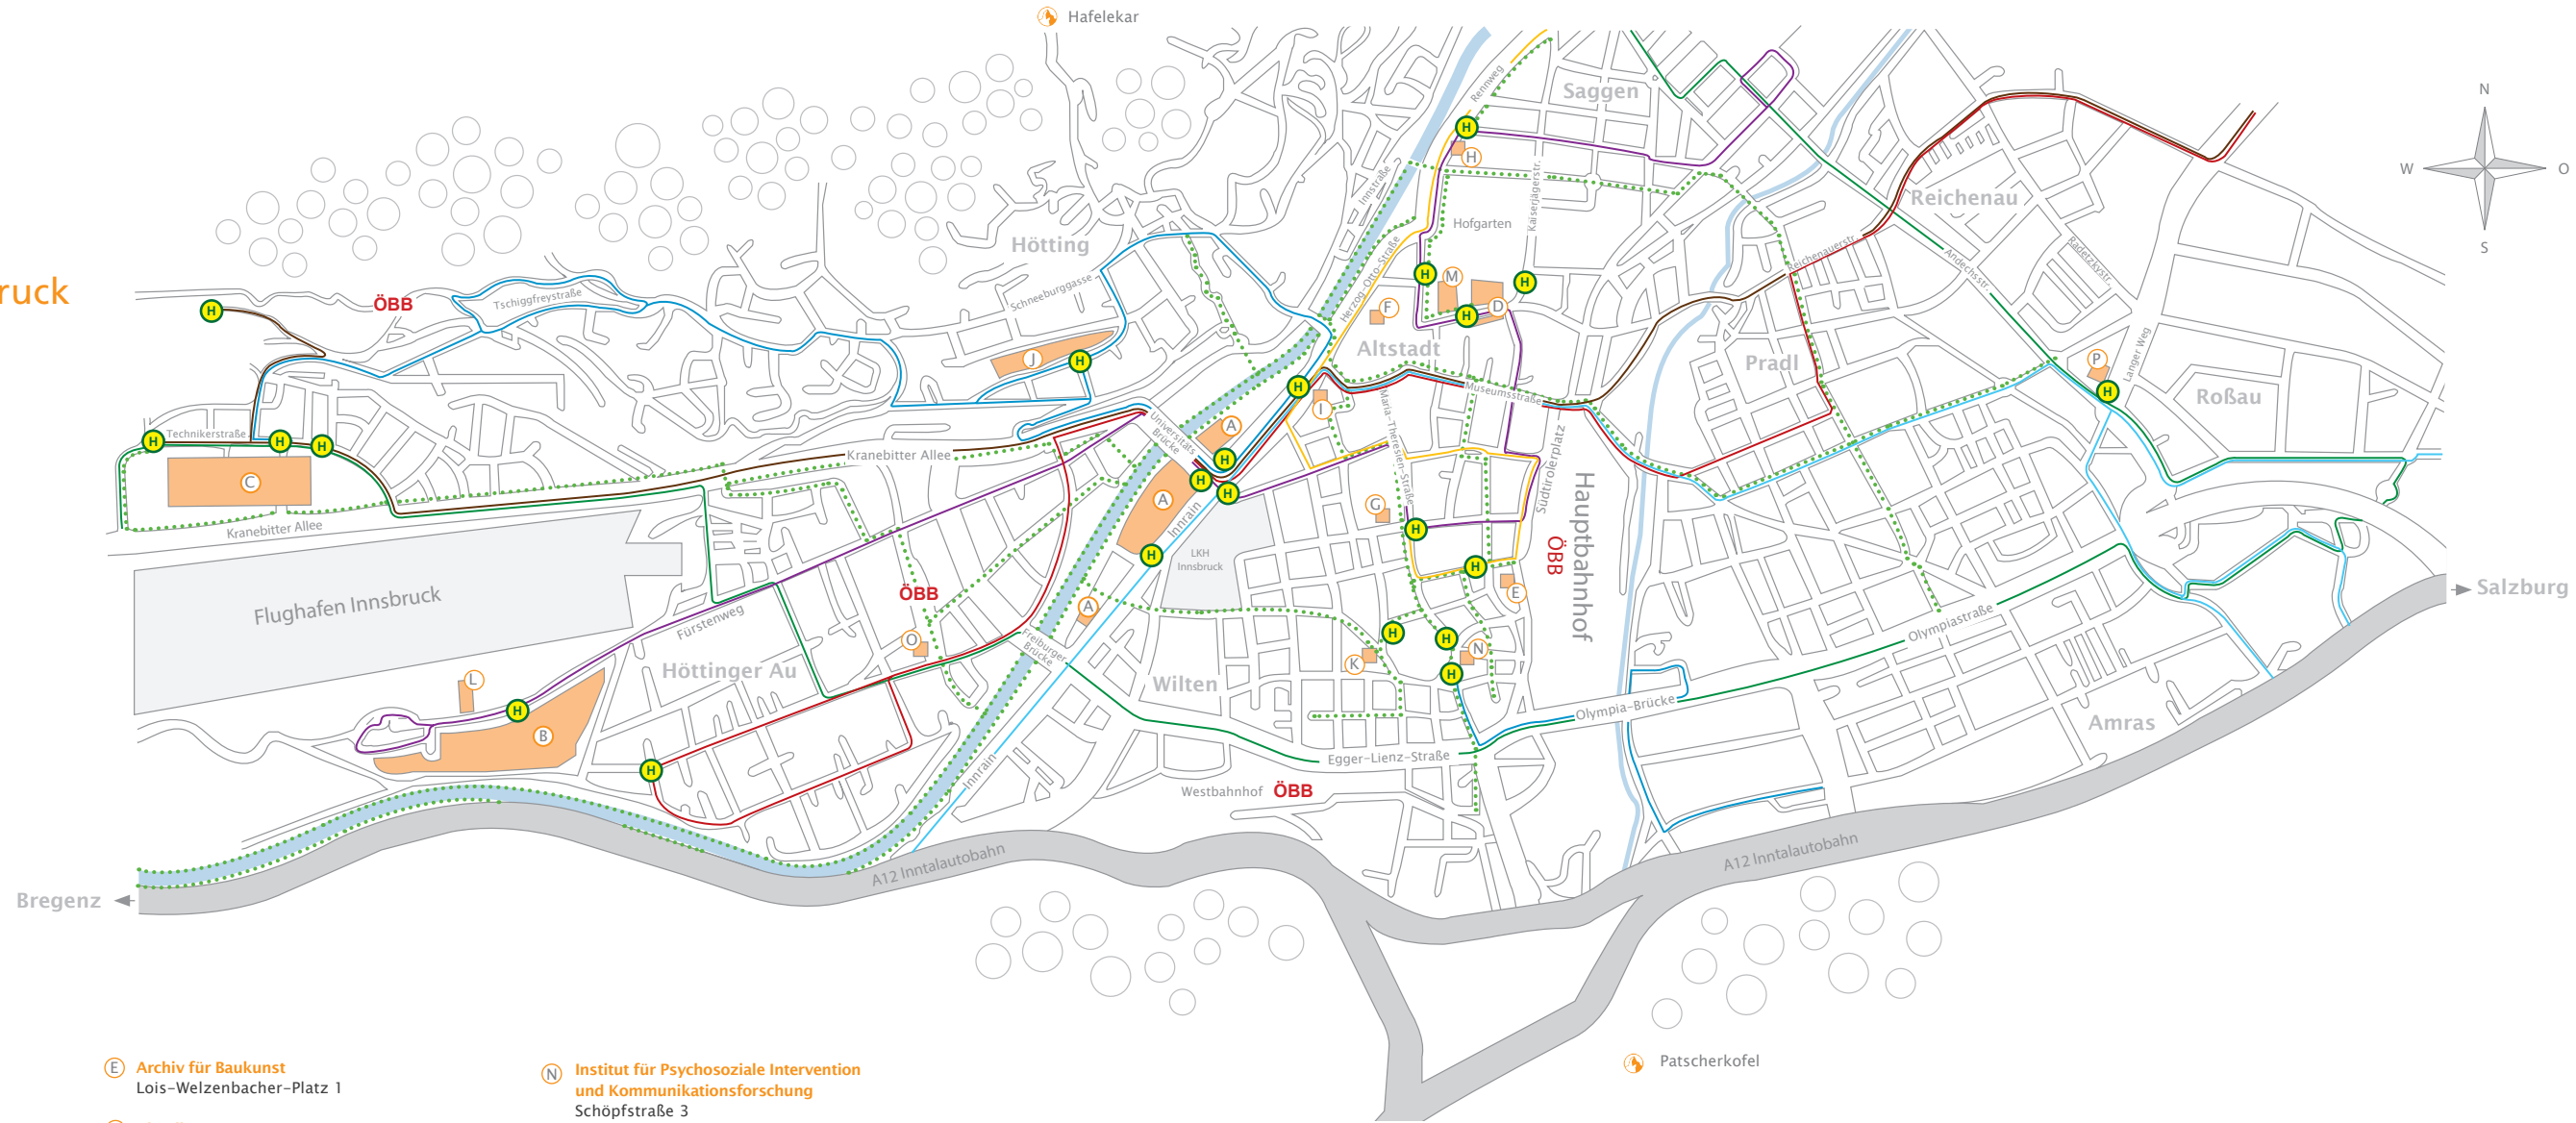

Standorte der Universität Innsbruck

A Campus Innrain

Innrain
Josef-Hirn-Straße
Herzog-Siegmond-Ufer

- Fakultät für Bildungswissenschaften
- Fakultät für Chemie und Pharmazie
- Fakultät für Geo- und Atmosphärenwissenschaften
- Fakultät für LehrerInnenbildung
- Fakultät für Psychologie und Sportwissenschaft
- Philologisch-Kulturwissenschaftliche Fakultät
- Philosophisch-Historische Fakultät
- Rechtswissenschaftliche Fakultät

* Medizinische Universität Innsbruck

B Campus Sport

Fürstenweg
Fakultät für Psychologie und Sportwissenschaft
Universitäts-Sportinstitut Innsbruck (USI)

C Campus Technik

Technikerstraße
Fakultät für Architektur
Fakultät für Technische Wissenschaften
Fakultät für Biologie
Fakultät für Mathematik, Informatik und Physik

D Campus Universitätsstraße

Universitätsstraße
Karl-Rahner-Platz
Fakultät für Betriebswirtschaft
Fakultät für Soziale und Politische Wissenschaften
Fakultät für Volkswirtschaft und Statistik
Katholisch-Theologische Fakultät

E Archiv für Baukunst
Lois-Welzenbacher-Platz 1

F Claudiana
Herzog-Friedrich-Straße 3

G Fakultät für Bildungswissenschaften
frühere Hauptpost, Maximilianstraße 2

H Forschungsinstitut für Biomedizinische Altersforschung
Rennweg 10